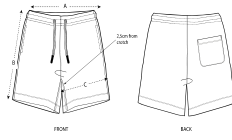

#### Wash Instructions

Mit ähnlichen Farben waschen, Aufdruck nicht bügeln, auf links waschen und bügeln.

SIZES	3-4	5-6/110-116CM	7-8/122-128CM	9-11/134-146CM	12-14
A Waist	24	25.5	28	31	34
B Leg Length	25.5	30.5	35.5	42.5	47.5
C Thigh	23	24.5	25.5	28	31

### PACKING

SIZES	3-4	5-6/110-116CM	7-8/122-128CM	9-11/134-146CM	12-14
PCS/BAG	0	0	0	0	0
PCS/BOX	0	0	0	0	0